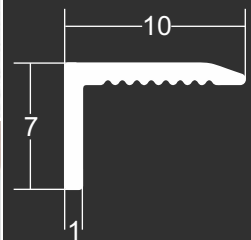

NOVINKY 2025

NOVÉ!

Mini-T-Profil

583

- Velikost: 14 x 22 mm
- Délka: 2,7 m
- Materiál: hliník
- Standardní barvy eloxu
 - stříbrná
 - barva nerezů
 - černá

584

Mini-úhlový profil

- Velikost: 7 x 10 mm
- Délka: 2,7 m
- Materiál: hliník
- Standardní barvy eloxu
 - stříbrná
 - barva nerezů
 - černá

NOVINKY
2025

NOVÉ!

Mini- vnitřní roh

- zlatý hřeb pro vaše podlahoviny
- snadná montáž

- Velikost: 10 x 10 mm
- Pro výšku podlahoviny od 1,3 mm
- Délka: 2,7 m
- Materiál: hliník
- Standardní barvy eloxu
 - stříbrná
 - barva nerez
 - černá

Mini- vnější roh

- Velikost: 10 x 10 mm
- Pro výšku podlahoviny od 3,5 mm
- Délka: 2,7 m
- Materiál: hliník
- Standardní barvy eloxu
 - stříbrná
 - barva nerez
 - černá

NOVINKY
2025

NOVÉ!

Ochrana rohu - vnitřní

- Rozměr: 3,5 x 3,5 mm **577**
5 x 5 mm **578**
- Délka: 2,7 m
- Materiál: hliník
- Standardní barvy eloxu
 - stříbrná
 - barva nerez
 - černá

- pro moderní tvrdé obklady na zdi
- alternativa namísto silikonových spár
- mnohotvárné využití