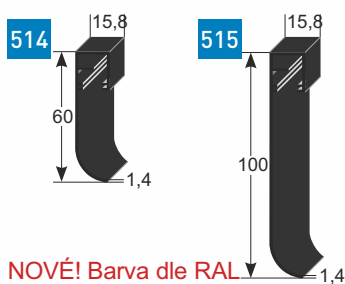

Mini- vnější roh

- Velikost: 10 x 10 mm
- Pro výšku podlahoviny od 3,5 mm
- Délka: 2,7 m
- Materiál: hliník
- Standardní barvy eloxu
 - stříbrná
 - barva nerez
 - černá

NOVINKY
2025

NOVÉ!

Ochrana rohu - vnitřní

- Rozměr: 3,5 x 3,5 mm **577**
5 x 5 mm **578**
- Délka: 2,7 m
- Materiál: hliník
- Standardní barvy eloxu
 - stříbrná
 - barva nerez
 - černá

- pro moderní tvrdé obklady na zdi
- alternativa namísto silikonových spár
- mnohotvárné využití

Ochrana rohu - vnější

- Rozměr: 3,5 x 3,5 **575**
5 x 5 mm **576**
- Délka: 2,7 m
- Materiál: hliník
- Standardní barvy eloxu
 - stříbrná
 - barva nerez
 - černá

NOVINKY 2025

NOVÉ!

Přechodový profil

579

- Délka: 2,7 m
- Materiál: hliník
- Standardní barvy eloxu - stříbrná
- Upevnění
 - středově vrtaný
 - bočně vrtaný
 - samolepicí

- Rozměr: 3,5 x 3,5 mm **579**
5 x 5 mm **580**
- Délka: 2,7 m
- Materiál: hliník
- Standardní barvy eloxu
 - stříbrná
 - barva nerez
 - černá

Dvojitý zásuvný profil

NOVÉ! Barva dle RAL 9016 dopravní bílá u LED soklových lišt 60 mm a 100 mm pro nepřímé LED osvětlení