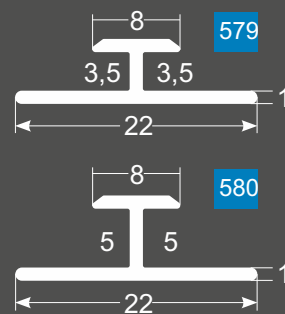

- Rozměr: 3,5 x 3,5 mm **577**
5 x 5 mm **578**
- Délka: 2,7 m
- Materiál: hliník
- Standardní barvy eloxu
 - stříbrná
 - barva nerez
 - černá

- pro moderní tvrdé obklady na zdi
- alternativa namísto silikonových spár
- mnohotvárné využití

Ochrana rohu - vnější

- Rozměr: 3,5 x 3,5 **575**
5 x 5 mm **576**
- Délka: 2,7 m
- Materiál: hliník
- Standardní barvy eloxu
 - stříbrná
 - barva nerez
 - černá

NOVINKY 2025

NOVÉ!

Přechodový profil

579

- Délka: 2,7 m
- Materiál: hliník
- Standardní barvy eloxu - stříbrná
- Upevnění
 - středově vrtaný
 - bočně vrtaný
 - samolepicí

- Rozměr: 3,5 x 3,5 mm **579**
5 x 5 mm **580**
- Délka: 2,7 m
- Materiál: hliník
- Standardní barvy eloxu
 - stříbrná
 - barva nerez
 - černá

Dvojitý zásuvný profil

NOVÉ! Barva dle RAL 9016 dopravní bílá u LED soklových lišt 60 mm a 100 mm pro nepřímé LED osvětlení

310

NOVÉ! Způsob upevnění: nevrtané u DESIGN - soklové lišty 60 x 10 x 3,2 mm, pro vlepení

586

NOVÉ! čtyřhranná schodišťová tyč 10 x 10 x 1,0 mm, nerez matný, včetně čtyřhranných koncovek

Kulová očka pro čtyřhrannou schodišťovou tyč, s nebo bez stavěcího šroubku, s 8-úhly pro rovné nebo diagonální upevnění