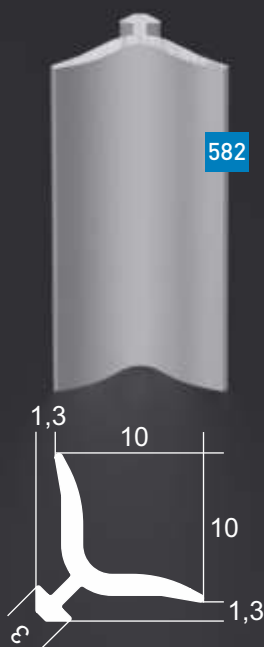

NOVINKY 2025

NOVÉ!

Mini-T-Profil

583

- Velikost: 14 x 22 mm
- Délka: 2,7 m
- Materiál: hliník
- Standardní barvy eloxu
 - stříbrná
 - barva nerezů
 - černá

584

Mini-úhlový profil

- Velikost: 7 x 10 mm
- Délka: 2,7 m
- Materiál: hliník
- Standardní barvy eloxu
 - stříbrná
 - barva nerezů
 - černá

NOVINKY
2025

NOVÉ!

Mini- vnitřní roh

- zlatý hřeb pro vaše podlahoviny
- snadná montáž

- Velikost: 10 x 10 mm
- Pro výšku podlahoviny od 1,3 mm
- Délka: 2,7 m
- Materiál: hliník
- Standardní barvy eloxu
 - stříbrná
 - barva nerez
 - černá

Mini- vnější roh

- Velikost: 10 x 10 mm
- Pro výšku podlahoviny od 3,5 mm
- Délka: 2,7 m
- Materiál: hliník
- Standardní barvy eloxu
 - stříbrná
 - barva nerez
 - černá

NOVINKY
2025

NOVÉ!

Ochrana rohu - vnitřní

- Rozměr: 3,5 x 3,5 mm **577**
5 x 5 mm **578**
- Délka: 2,7 m
- Materiál: hliník
- Standardní barvy eloxu
 - stříbrná
 - barva nerez
 - černá

- pro moderní tvrdé obklady na zdi
- alternativa namísto silikonových spár
- mnohotvárné využití