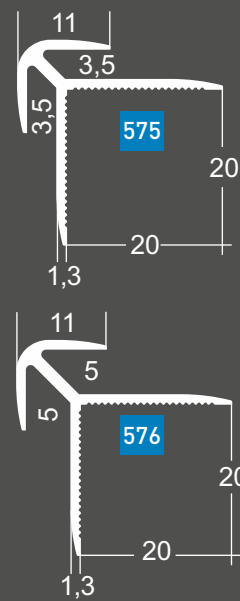

Mini- vnější roh

- Velikost: 10 x 10 mm
- Pro výšku podlahoviny od 3,5 mm
- Délka: 2,7 m
- Materiál: hliník
- Standardní barvy eloxu
 - stříbrná
 - barva nerez
 - černá

NOVINKY
2025

NOVÉ!

Ochrana rohu - vnitřní

- Rozměr: 3,5 x 3,5 mm **577**
5 x 5 mm **578**
- Délka: 2,7 m
- Materiál: hliník
- Standardní barvy eloxu
 - stříbrná
 - barva nerez
 - černá

- pro moderní tvrdé obklady na zdi
- alternativa namísto silikonových spár
- mnohotvárné využití

Ochrana rohu - vnější

- Rozměr: 3,5 x 3,5 **575**
5 x 5 mm **576**
- Délka: 2,7 m
- Materiál: hliník
- Standardní barvy eloxu
 - stříbrná
 - barva nerez
 - černá

NOVINKY 2025

NOVÉ!

Přechodový profil

579

- Délka: 2,7 m
- Materiál: hliník
- Standardní barvy eloxu - stříbrná
- Upevnění
 - středově vrtaný
 - bočně vrtaný
 - samolepicí

- Rozměr: 3,5 x 3,5 mm **579**
5 x 5 mm **580**
- Délka: 2,7 m
- Materiál: hliník
- Standardní barvy eloxu
 - stříbrná
 - barva nerez
 - černá

Dvojitý zásuvný profil

NOVÉ! Barva dle RAL 9016 dopravní bílá u LED soklových lišt 60 mm a 100 mm pro nepřímé LED osvětlení