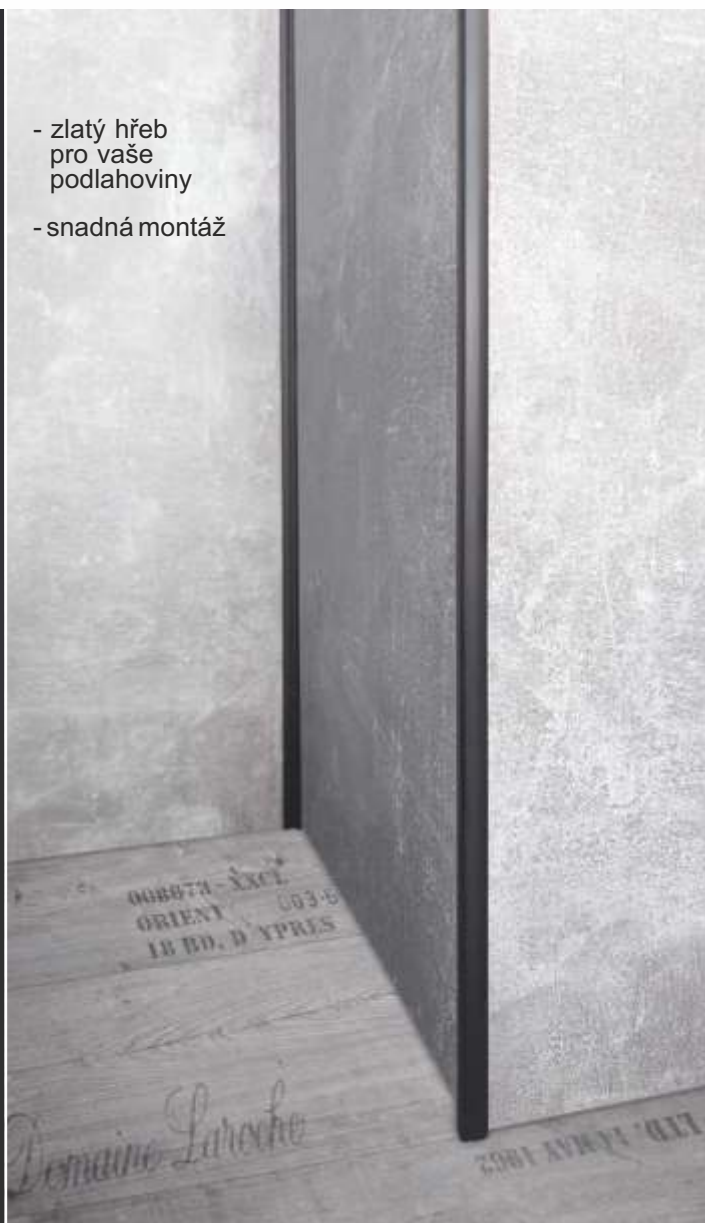

NOVINKY
2025

NOVÉ!

Mini- vnitřní roh

- zlatý hřeb pro vaše podlahoviny
- snadná montáž

- Velikost: 10 x 10 mm
- Pro výšku podlahoviny od 1,3 mm
- Délka: 2,7 m
- Materiál: hliník
- Standardní barvy eloxu
 - stříbrná
 - barva nerez
 - černá

Mini- vnější roh

- Velikost: 10 x 10 mm
- Pro výšku podlahoviny od 3,5 mm
- Délka: 2,7 m
- Materiál: hliník
- Standardní barvy eloxu
 - stříbrná
 - barva nerez
 - černá

NOVINKY
2025

NOVÉ!

Ochrana rohu - vnitřní

- Rozměr: 3,5 x 3,5 mm **577**
5 x 5 mm **578**
- Délka: 2,7 m
- Materiál: hliník
- Standardní barvy eloxu
 - stříbrná
 - barva nerez
 - černá

- pro moderní tvrdé obklady na zdi
- alternativa namísto silikonových spár
- mnohotvárné využití

- Rozměr: 3,5 x 3,5 mm **579**
5 x 5 mm **580**
- Délka: 2,7 m
- Materiál: hliník
- Standardní barvy eloxu
 - stříbrná
 - barva nerez
 - černá

Dvojitý zásuvný profil

NOVÉ! Barva dle RAL 9016 dopravní bílá u LED soklových lišt 60 mm a 100 mm pro nepřímé LED osvětlení