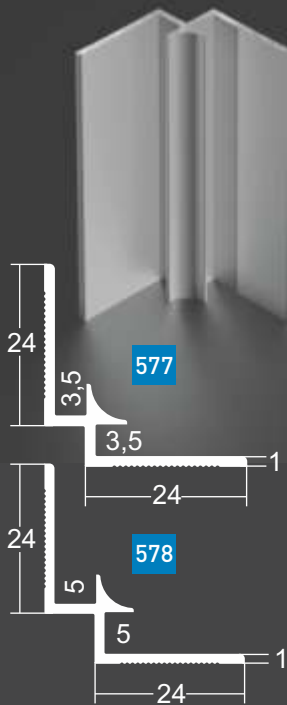

Mini- vnější roh

- Velikost: 10 x 10 mm
- Pro výšku podlahoviny od 3,5 mm
- Délka: 2,7 m
- Materiál: hliník
- Standardní barvy eloxu
 - stříbrná
 - barva nerez
 - černá

NOVINKY
2025

NOVÉ!

Ochrana rohu - vnitřní

- Rozměr: 3,5 x 3,5 mm **577**
5 x 5 mm **578**
- Délka: 2,7 m
- Materiál: hliník
- Standardní barvy eloxu
 - stříbrná
 - barva nerez
 - černá

- pro moderní tvrdé obklady na zdi
- alternativa namísto silikonových spár
- mnohotvárné využití

Ochrana rohu - vnější

- Rozměr: 3,5 x 3,5 **575**
5 x 5 mm **576**
- Délka: 2,7 m
- Materiál: hliník
- Standardní barvy eloxu
 - stříbrná
 - barva nerez
 - černá

NOVINKY 2025

NOVÉ!

Přechodový profil

579

- Délka: 2,7 m
- Materiál: hliník
- Standardní barvy eloxu - stříbrná
- Upevnění
 - středově vrtaný
 - bočně vrtaný
 - samolepicí

- Rozměr: 3,5 x 3,5 mm **579**
5 x 5 mm **580**
- Délka: 2,7 m
- Materiál: hliník
- Standardní barvy eloxu
 - stříbrná
 - barva nerez
 - černá

Dvojitý zásuvný profil

NOVÉ! Barva dle RAL 9016 dopravní bílá u LED soklových lišt 60 mm a 100 mm pro nepřímé LED osvětlení